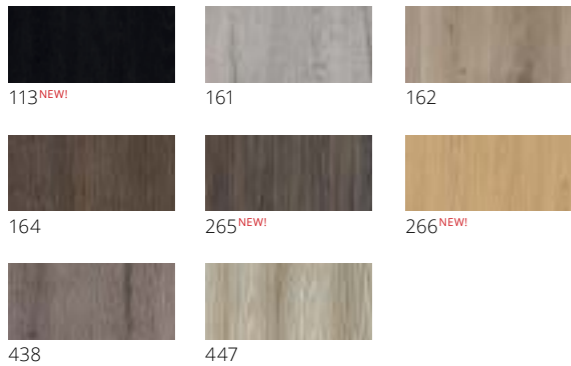

FUGA

Синхронное тиснение, применяемое в CARMINA, также доступно в виде рамочного фасада FUGA, что создаёт ещё больше пространства для Вашего творчества.

Цвета UNILIN EVOLA с синхронным тиснением