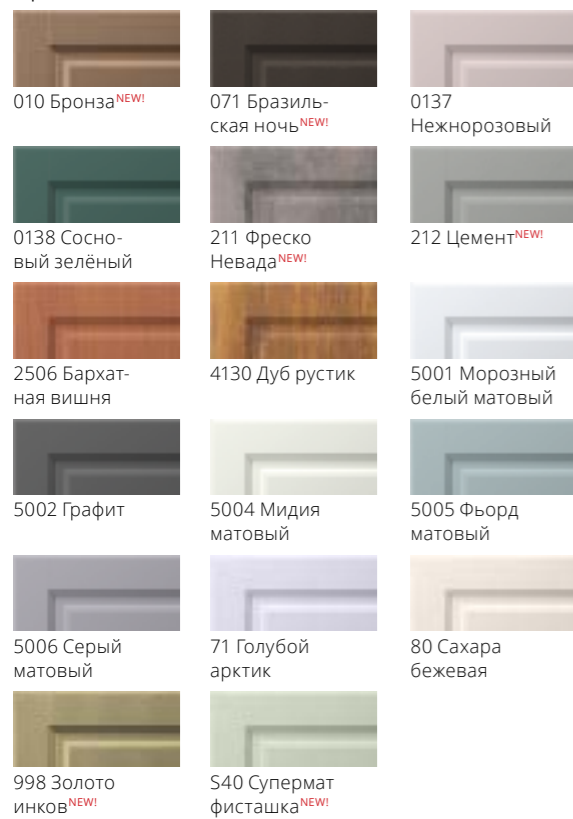

## Цвета эмали

Цвета морилки/патины

39/P34

39/P91

Цвета эмали/патины

1013/P34

1013/P47

1502-R

1502R/PBZ

## Цвета