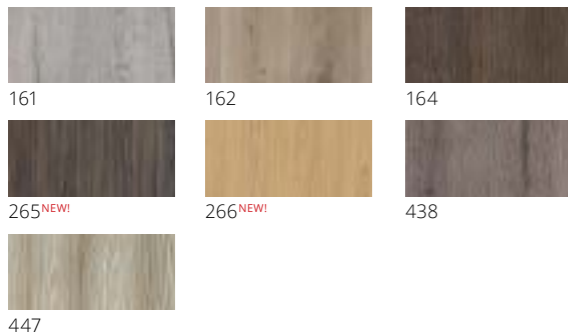

CARMINA

Лаконичные фасады с синхронным тиснением, в точности повторяющим текстуру дерева, подарят Вам ощущение единения с природой.

Цвета UNILIN EVOLA с синхронным тиснением