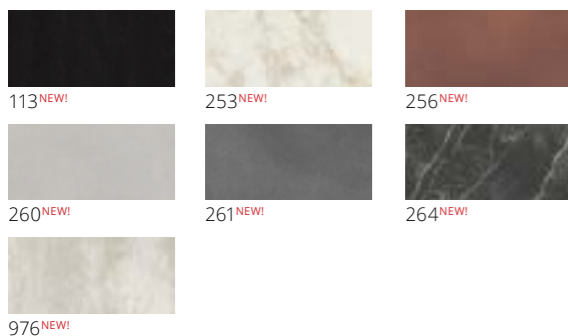

Цвета UNILIN EVOLA