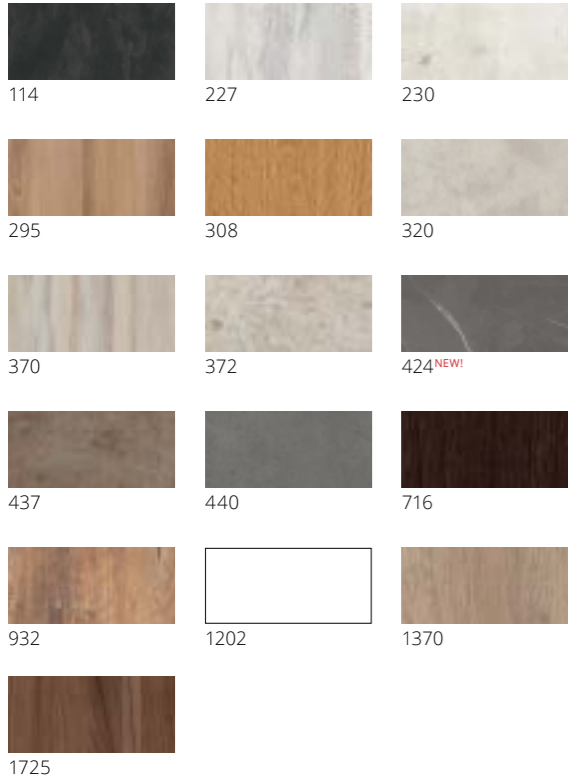

LORY

Благодаря реалистичным текстурам и превосходным эксплуатационным качествам, кухни из фасадной программы LORY всегда являются настоящим воплощением красоты и надёжности.

Декоры пластика