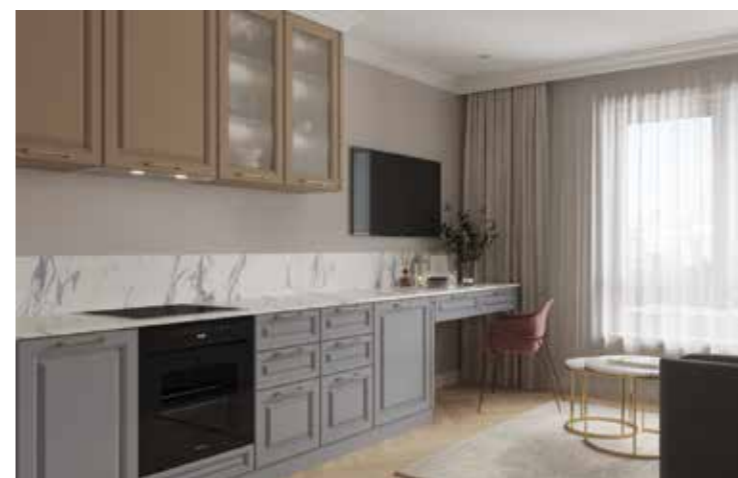

КУХНЯ-ГОСТИНАЯ

Столовая или обеденная зона делит помещение, не нарушая стилистического и идейного единства пространства. Серый цвет модели GRACIA NEW сочетается с абсолютно любыми оттенками, а фасады с лаконичной фрезеровкой станут отличным продолжением TV-зоны и будут гармонично смотреться, как в классическом, так и современном интерьере.